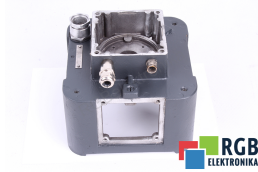

## TYLNA OBSADA SILNIKA 1HU3102-0AH01-Z Z G45 SIEMENS ID64559

Używany SIEMENS 1HU3102-0AH01-Z Z:G45 COVER  
Sprzęt przetestowany i wyczyszczony.  
24 miesiące gwarancji  
Dedykowany kurier  
Wysyłka w 24h

### DANE TECHNICZNE

PRODUCENT	SIEMENS
MODEL	1HU3102-0AH01-Z Z:G45 COVER
KATEGORIA	Obsady
WAGA [KG]	3.0

WSPARCIE DOSTĘPNE 24/7  
[+48 71 750 09 78](tel:+48717500978)

NAPISZ DO NAS  
[info@rgbelektronika.pl](mailto:info@rgbelektronika.pl)